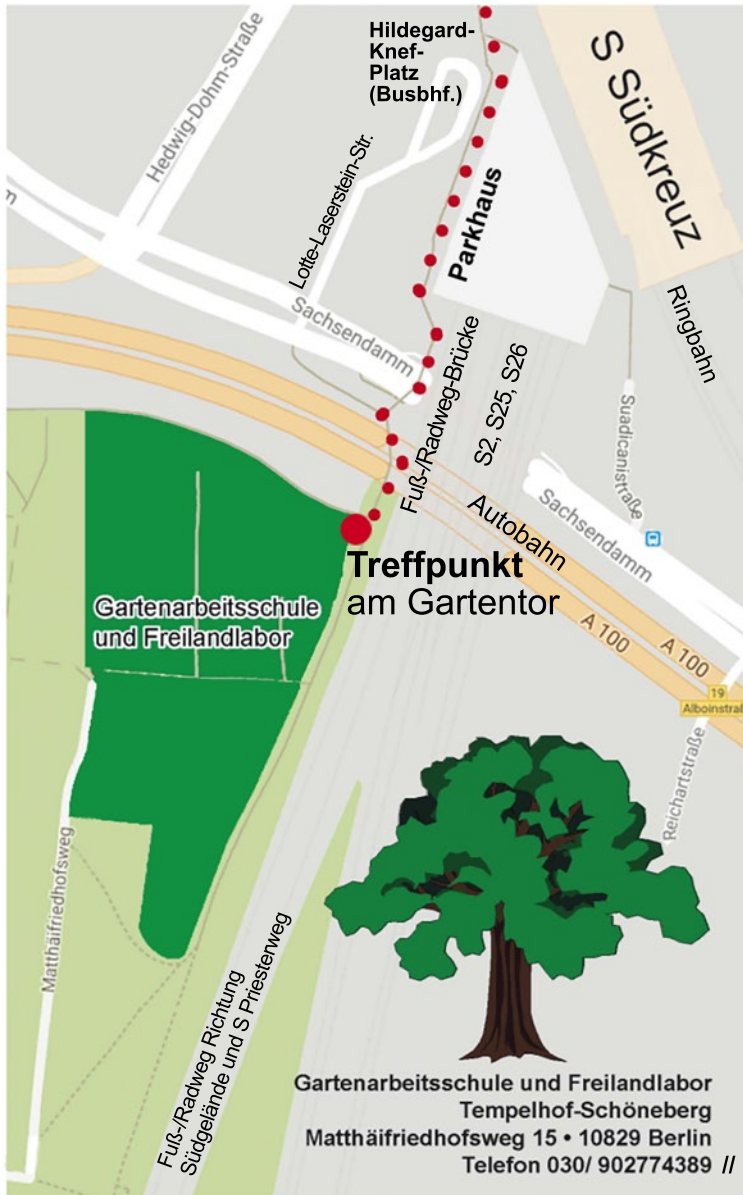

Wegeplan vom S-Bahnhof Südkreuz zum Treffpunkt am Gartentor der Gartenarbeitsschule Tempelhof-Schöneberg

Fuß- und Radweg

Bei Anreise mit der S-Bahn:
Am S-Bahnhof Südkreuz bitte den West-Ausgang (Richtung Schöneberg) benutzen.

Wegebeschreibung:
Vom Hildegard-Knef-Platz (Busbahnhof M46, 106, 204, 184, 248) aus am Parkhaus entlang in Richtung Süden gehen und dann über die Fußgängerbrücke über die Autobahn.
Direkt hinter der Brücke rechts liegt der Eingang der Gartenarbeitsschule.